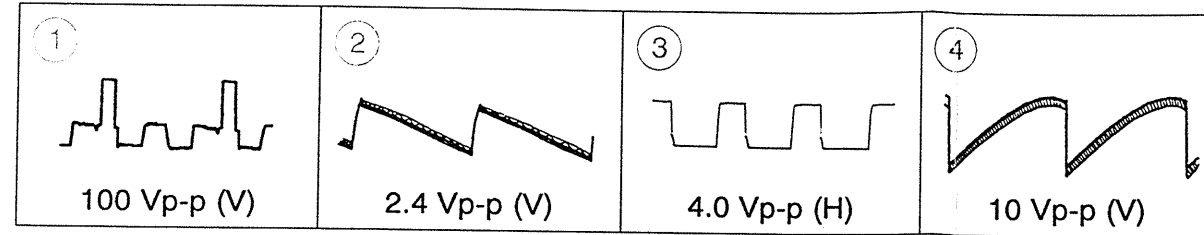

P
(P IN P)

VM
(VM OUT)

RTV servis Horvat

Tel: ++385-31-856-637

Tel/fax: ++385-31-856-139

Mob: 098-788-319

www.rtv-horvat-dj.hr

• D1 BOARD WAVEFORMS