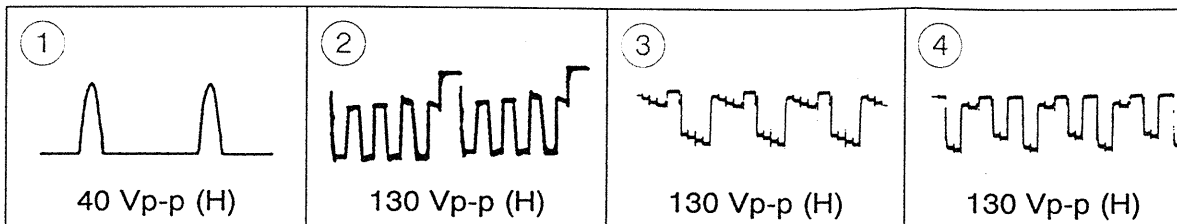

• C BOARD WAVEFORMS